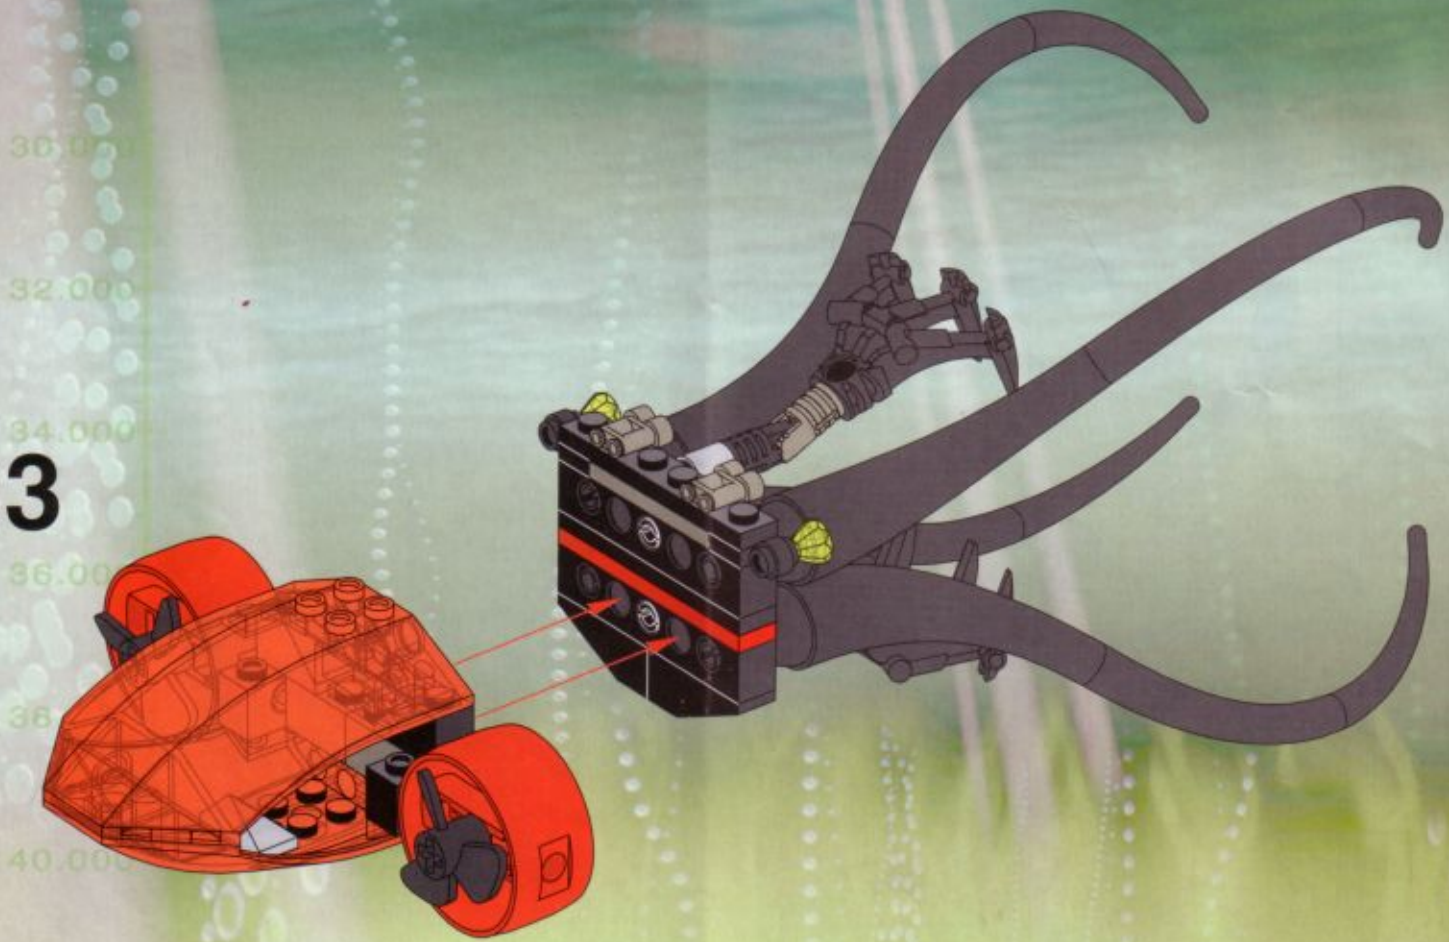

# MISSION DEEP SEA

CRUNCH

CAM

OGEL

DASH

CHARGE

RADIA

FLEX

30.000  
32.000  
34.000  
36.000  
38.000  
40.000

9

10

11

12

13

14

32.000